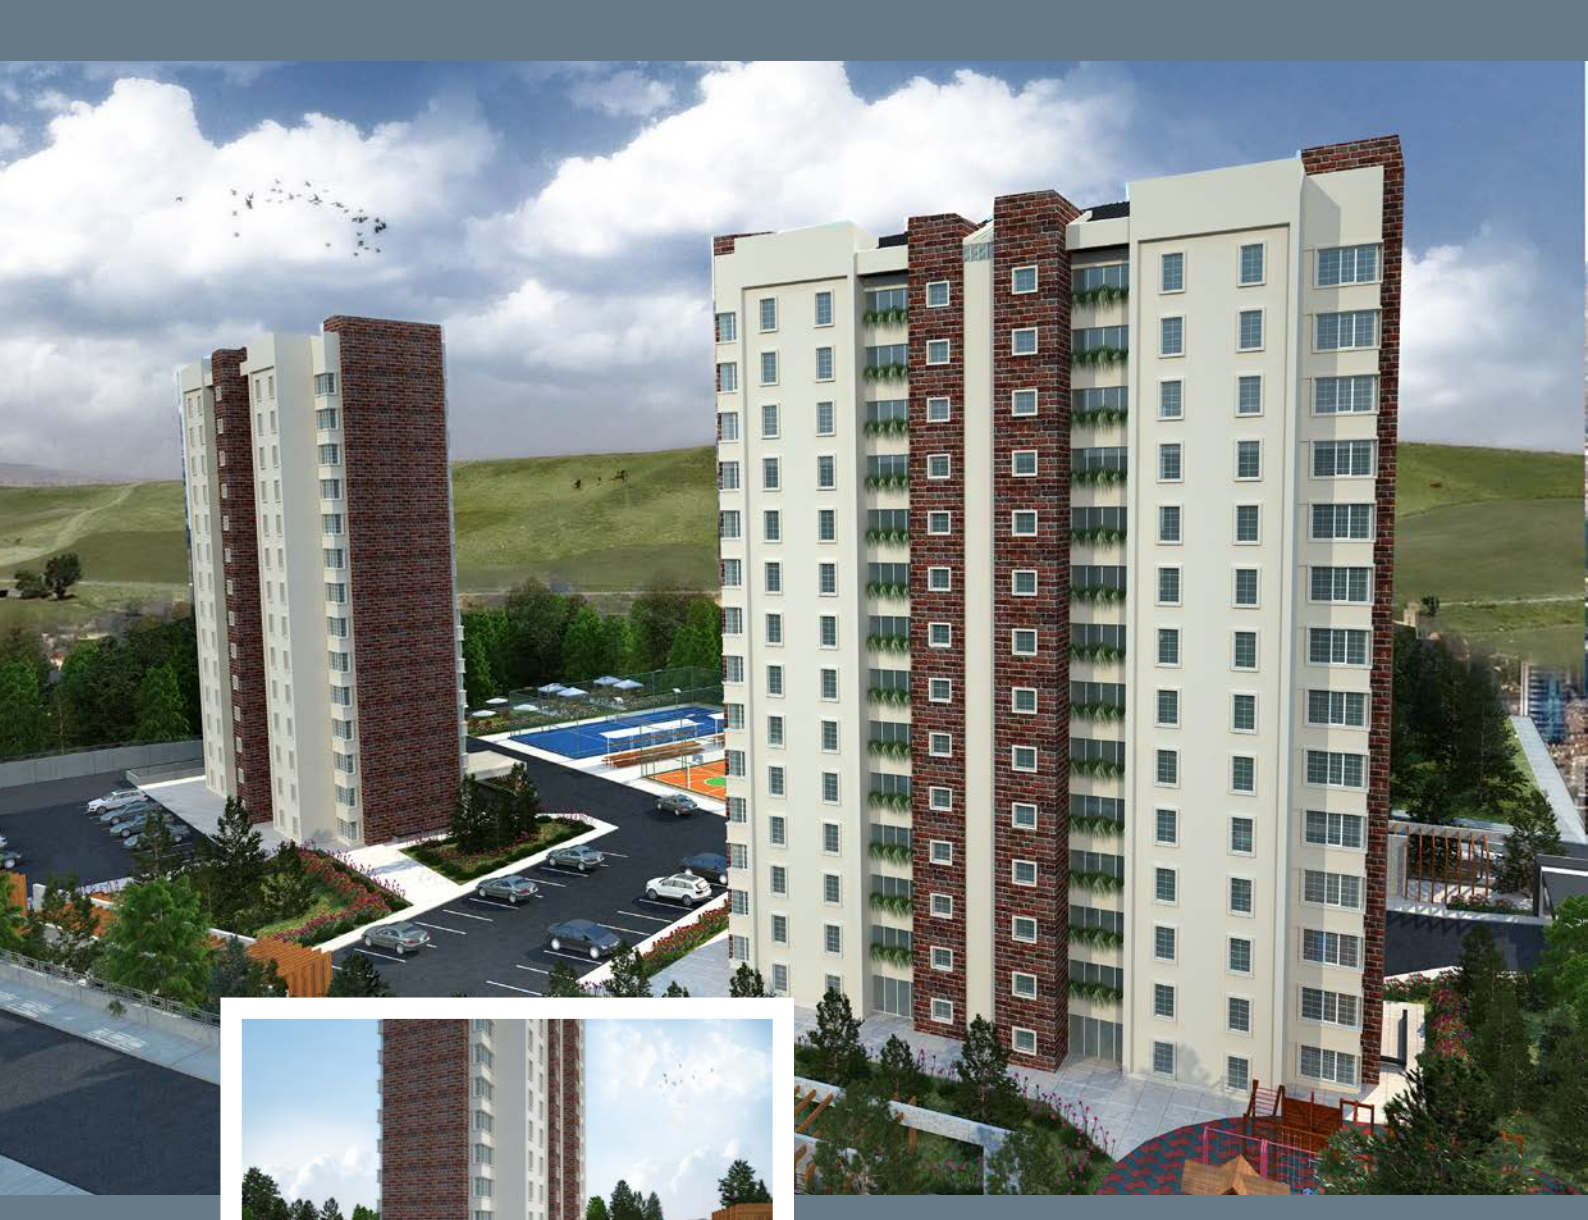

# BABYLON

*Yaşamkent*

Yaşamınıza dokunan  
*estetik*

*Yaşamkent'de inşa edilmekte olan  
"Babylon Yaşamkent"  
ağaçlandırılacak alan ve parkları ile  
yeşil dokunun tamamen içerisinde  
ve yaşamkent'in ticari merkezinin,  
mağaza ve dükkanların hemen  
yanı başında yeni bir dünya sunuyor...*

**BABYLON**  
*Yaşamkent*

*yeni bir dünya*

*Babylon Yaşamkent, 10.300m<sup>2</sup> alan üzerine yer alan farklı büyüklükteki konutları ile yüksek yaşam standartları ve konforu bir arada sunuyor.*

Babylon Yaşamkent,  
modern mimarisi, geniş  
yeşil alanları, botanik  
bahçesi, çocuk oyun  
alanları ve otoparkları  
ile Ankara'nın  
Yaşamkent bölgesinin  
yeni yüzü olacaktır.

*Her köşesinde yenilik*

**BABYLON**  
Yaşamkent