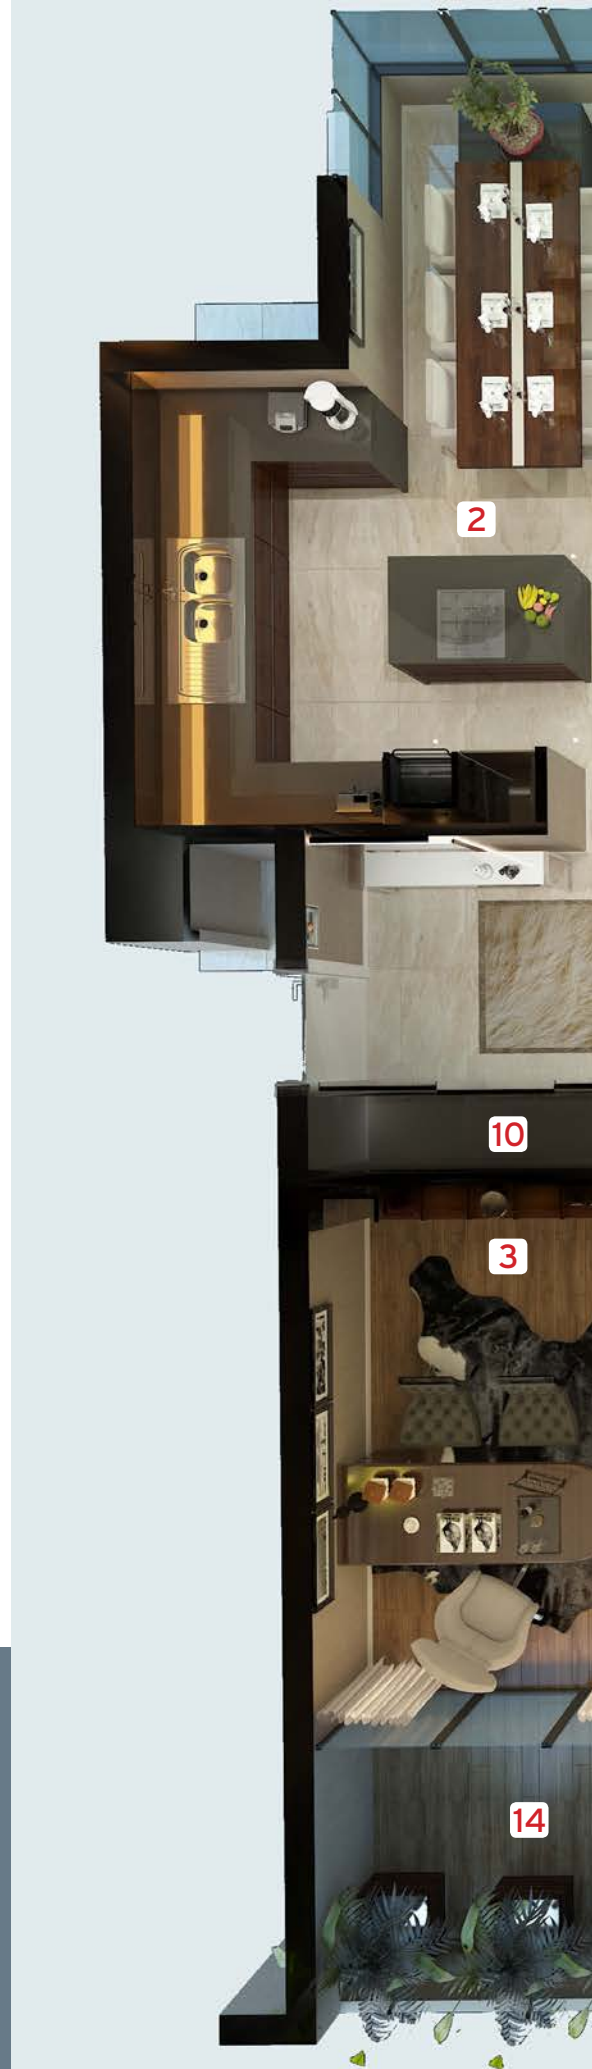

BABYLON PLAN BİLGİLERİ

(5 ODA + 1 SALON)

1	SALON	: 42.00 M²
2	MUTFAK VE YAŞAM ODASI	: 33.00 M²
3	ÇALIŞMA ODASI	: 13.50 M²
4	GENÇ ODASI 1	: 11.50 M²
5	GENÇ ODASI 2 / SOYUNMA ODASI	: 11.50 M²
6	EBEVEYN YATAK ODASI	: 18.50 M²
7	BANYO 1	: 5.00 M²
8	BANYO 2	: 3.50 M²
9	ANTRE	: 9.50 M²
10	VESTİYER DOLABI	: 2.00 M²
11	HOL	: 7.00 M²
12	ÇAMAŞIR DOLABI	: 2.00 M²
13	BALKON 1	: 14.00 M²
14	BALKON 2	: 4.00 M²
TOPLAM		NET KULLANIM ALANI : 177 M²

BABYLON
Yaşamkent